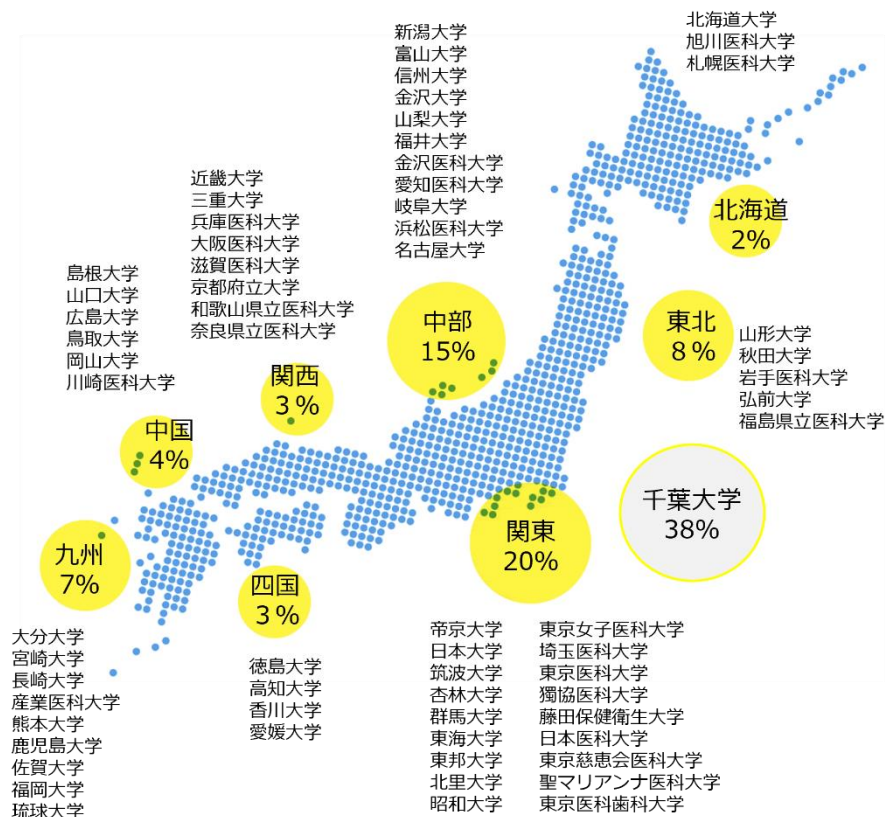

全国各地の大学から初期研修医が集まっています

※数字は2004年度～2023年度の採用データです。

クリニカル・スキルズセンター（CCSC）利用実績の推移（2012～2022年度）