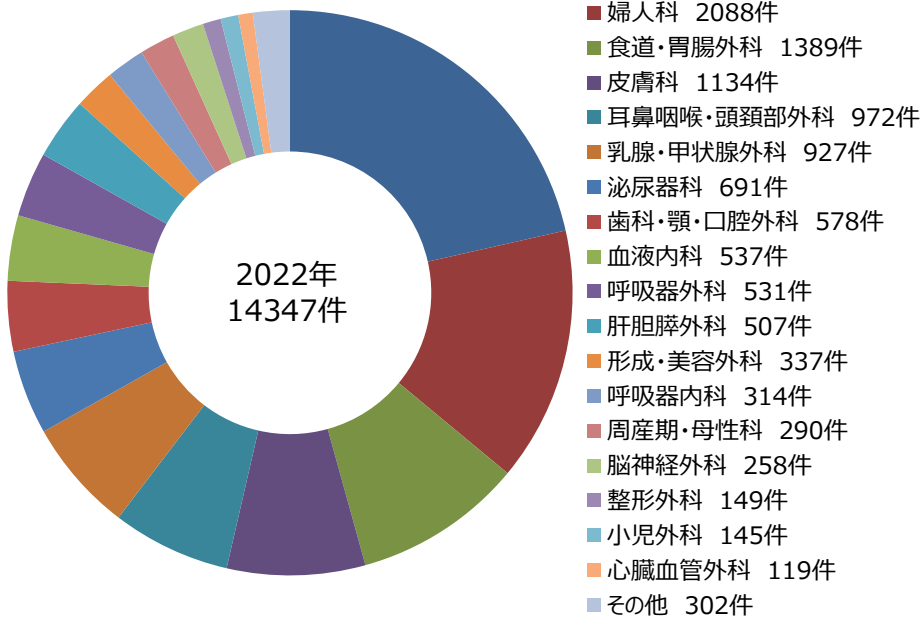

組織診・細胞診の年間検体数推移

術中迅速診断の年間検体数推移

組織診の診療科別件数

細胞診の診療科別件数